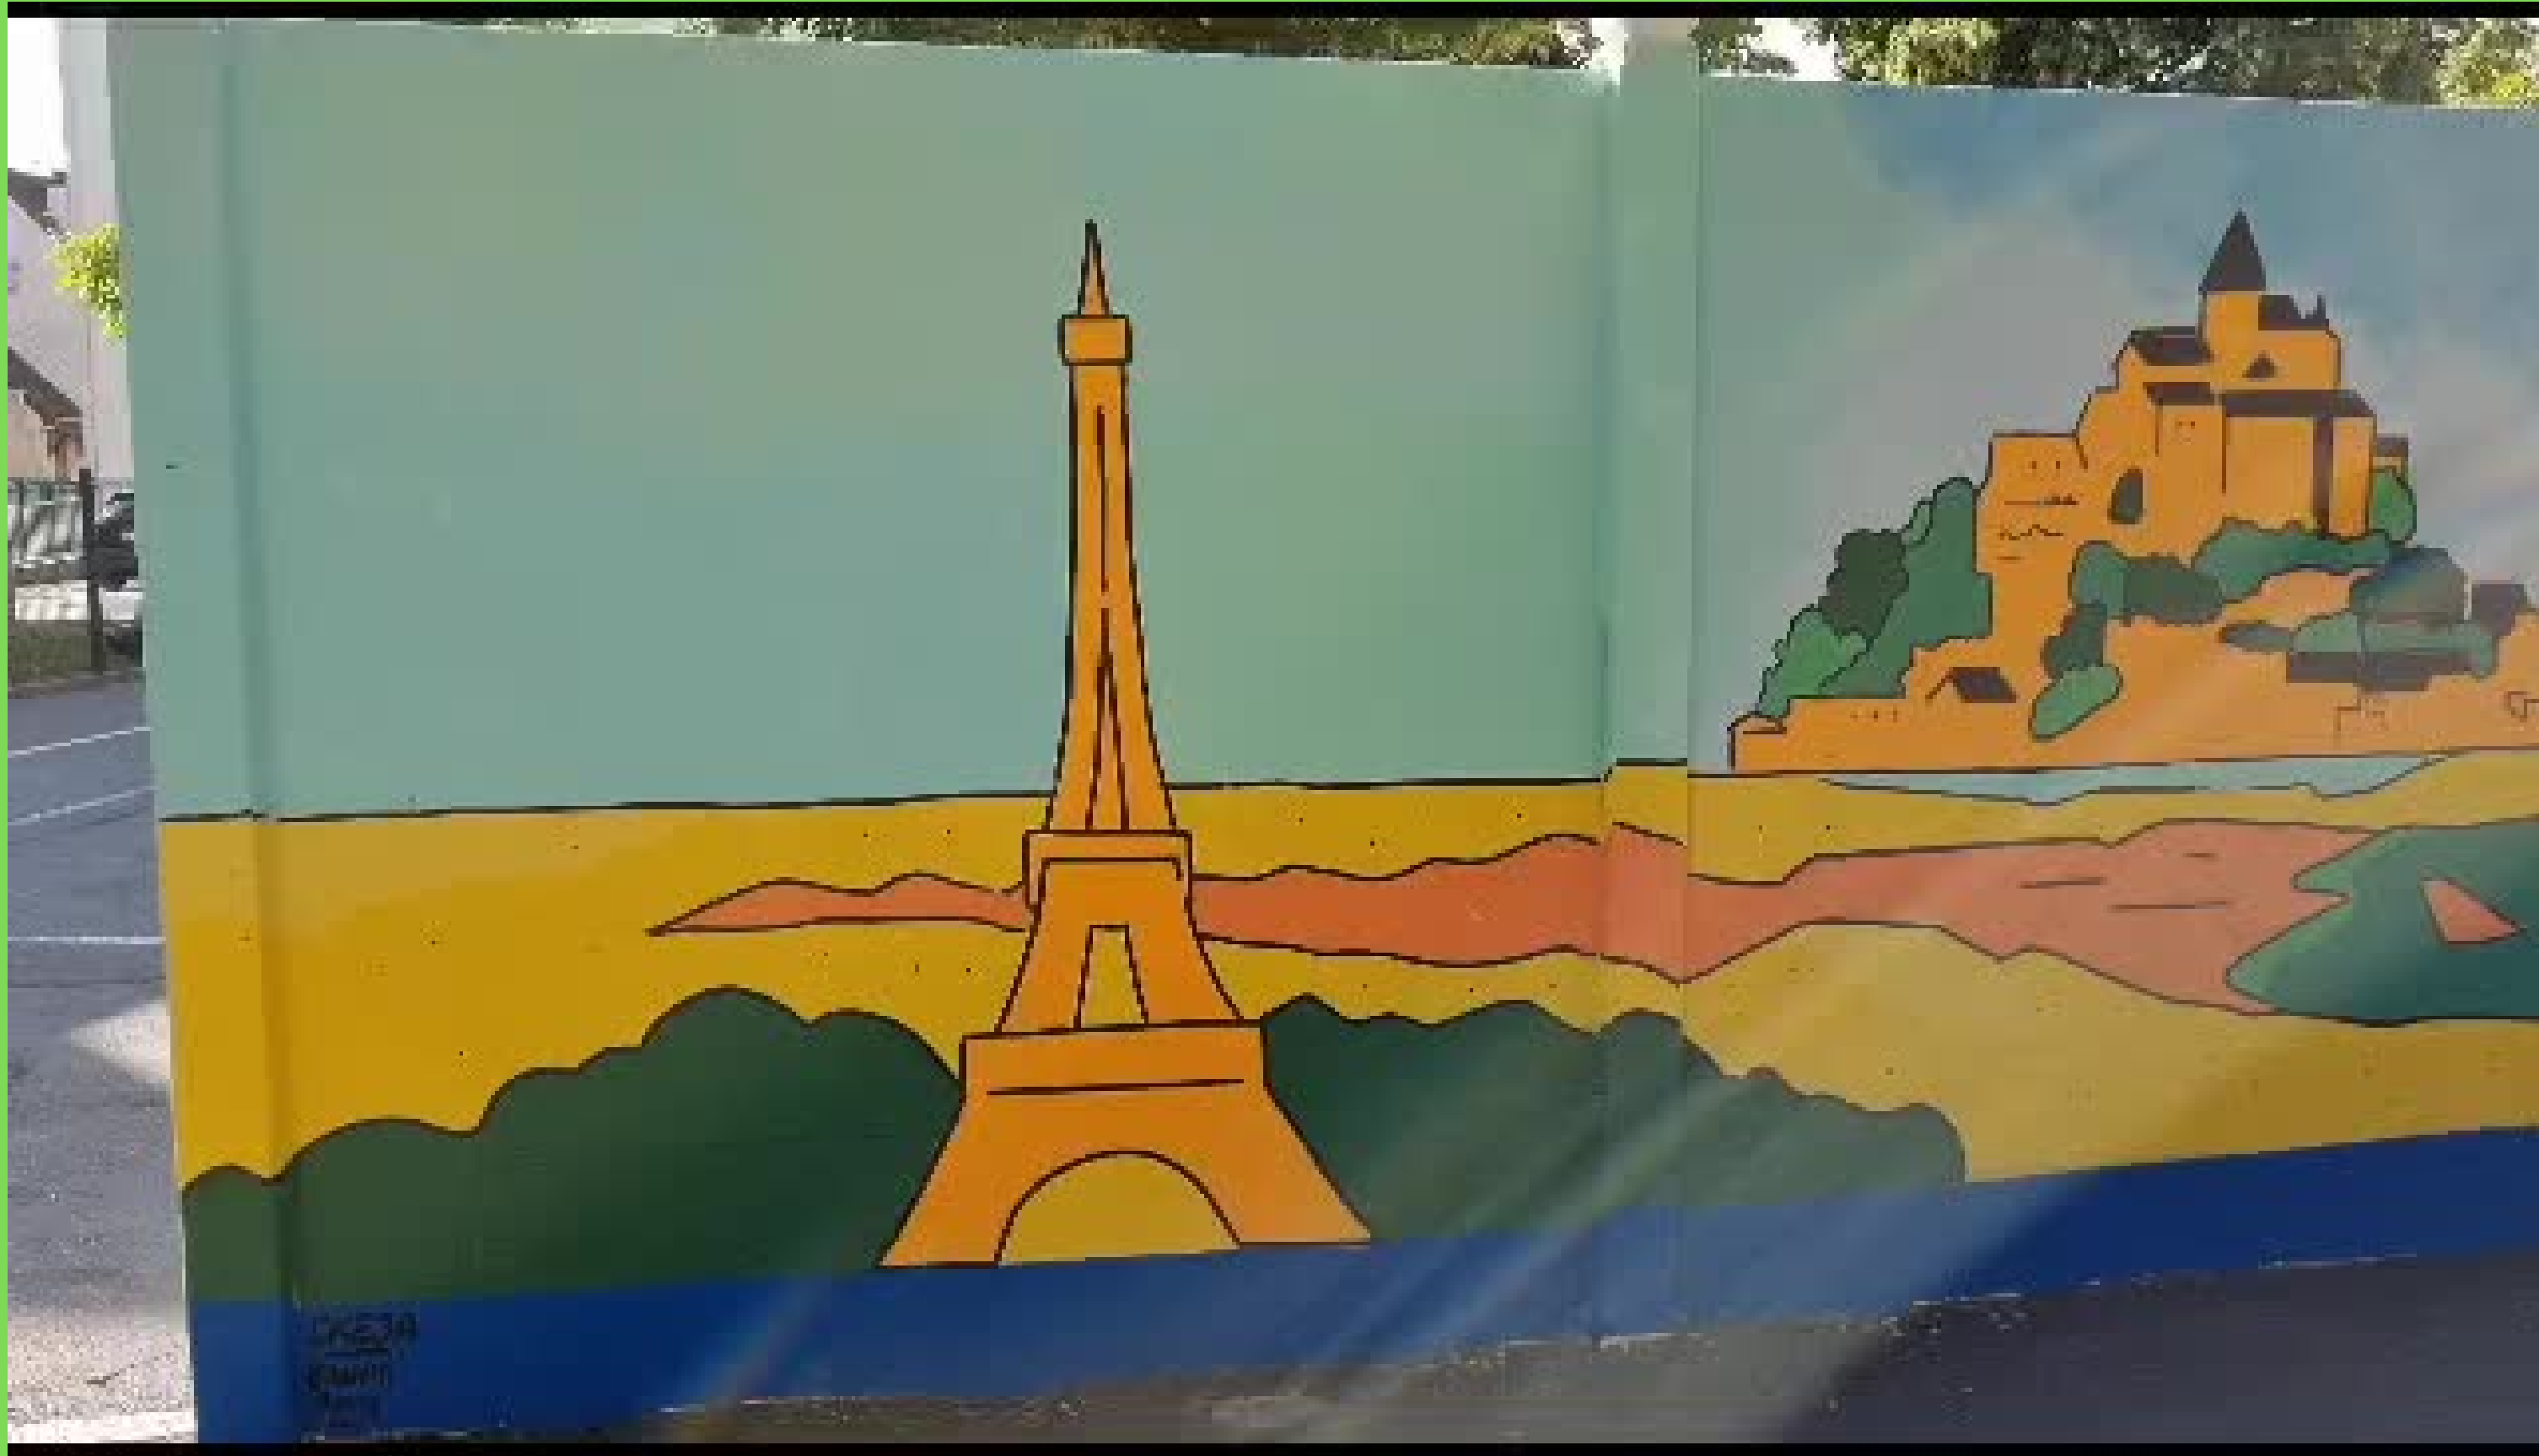

**ACADÉMIE
DE VERSAILLES**

Circonscription de Sartrouville

De belles fresques dans les écoles !

Les cours des écoles élémentaires P. Bert et M.E Turgot
ont pris de la couleur !

L'artiste et les élèves ont oeuvré plusieurs jours pour la réalisation de ces fresques hautes en couleurs !

L'équipe enseignante a choisi le thème puis...

Les élèves se relayaient par petits groupes pour peindre avec lui.

<https://graffitiparis.com/>

Les élèves de l'EE P. Bert ont collaboré avec l'association Graffiti Paris pour réaliser cette grande et belle fresque !

<https://graffitiparis.com/>

De même, l'école M.E Turgot a égayé sa cour avec cette fresque, en y ajoutant le logo, réalisé et choisi par les élèves !

Pour aller plus loin et mener de beaux projets en éducation artistique et culturelle, vous trouverez des ressources sur ce padlet :